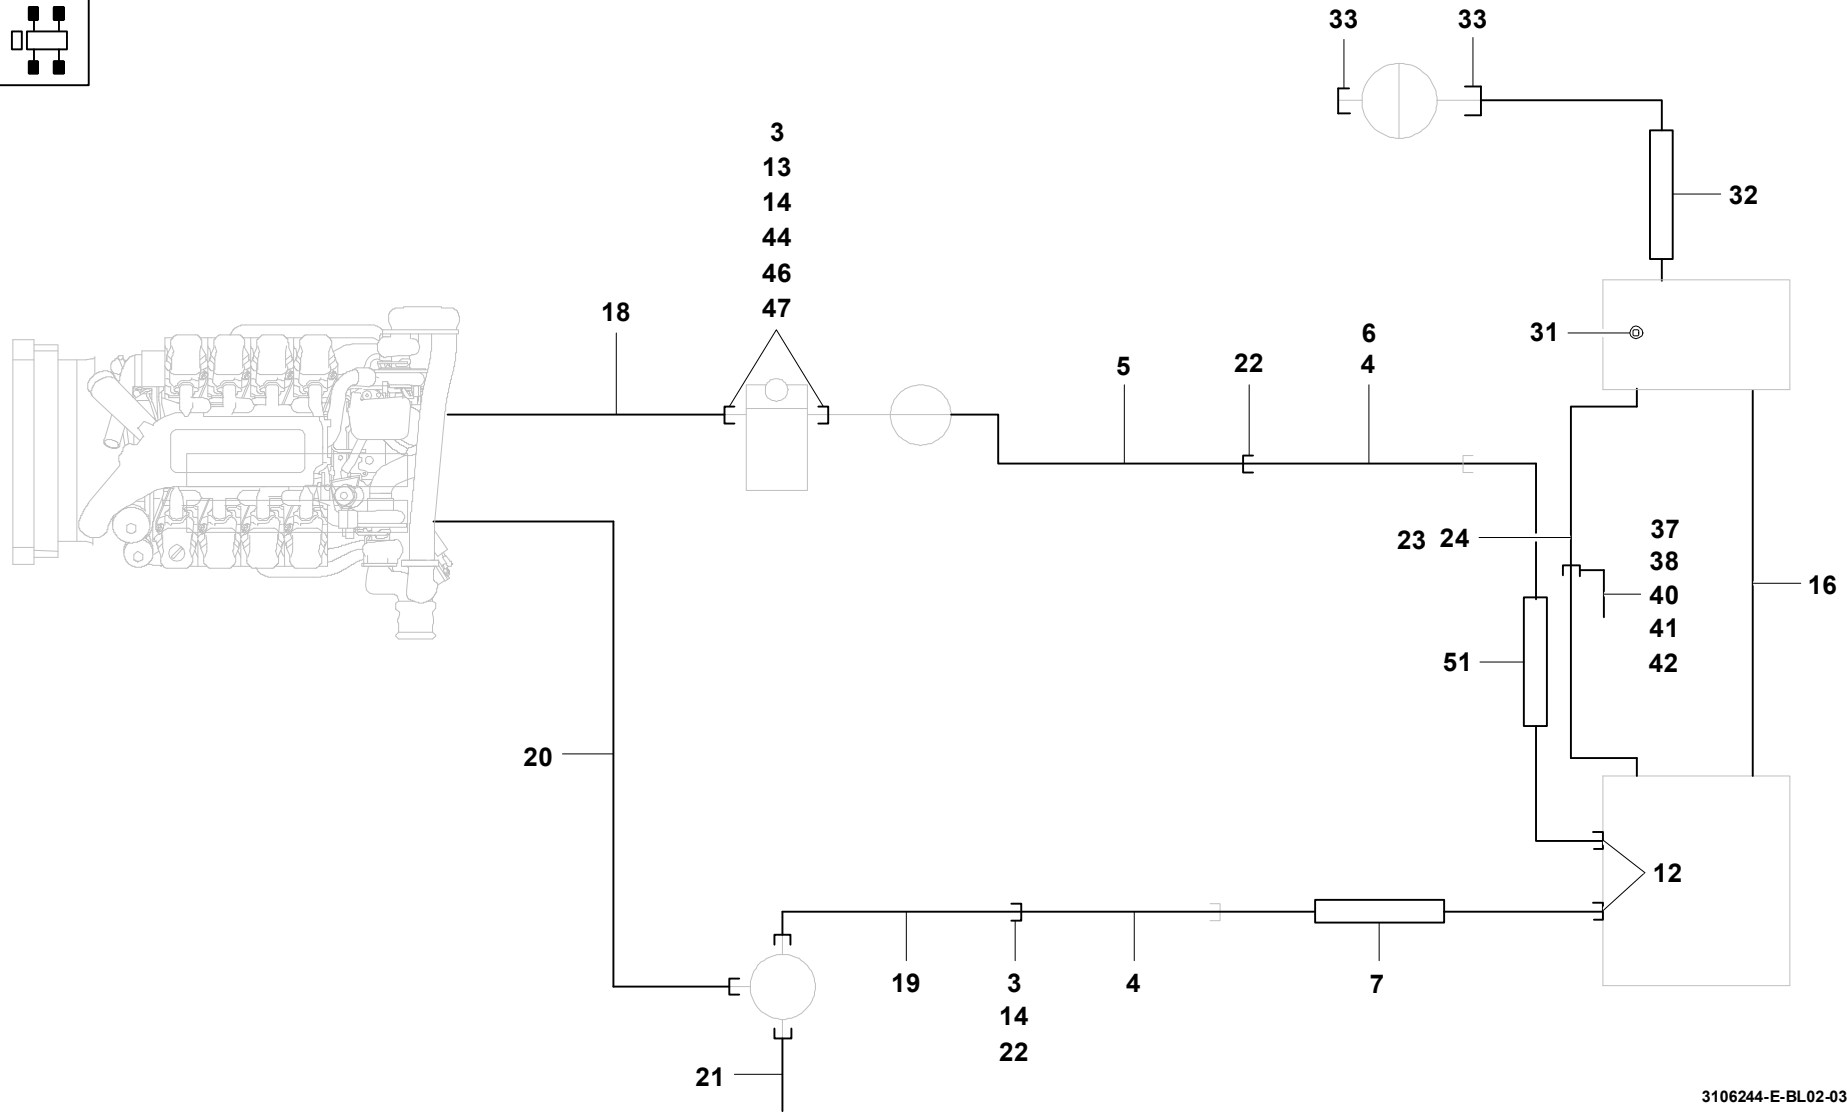

**GROVE**

KRAFTSTOFFSCHEMA  
FUEL-DIAGRAM

BILDТАFЕL  
PICTORIAL DISPLAY

**GMK 5220**  
**BE 505**  
**G 631**

03.09

**3106244-ETL E**

1/2

3106244-E-BL01-0309-522M

**GROVE**KRAFTSTOFFSCHEMA  
FUEL-DIAGRAMBILDТАFEL  
PICTORIAL DISPLAYGMK 5220  
BE 505  
G 631

03.09

3106244-ETL E

2/2

3106244-E-BL02-0309-522M