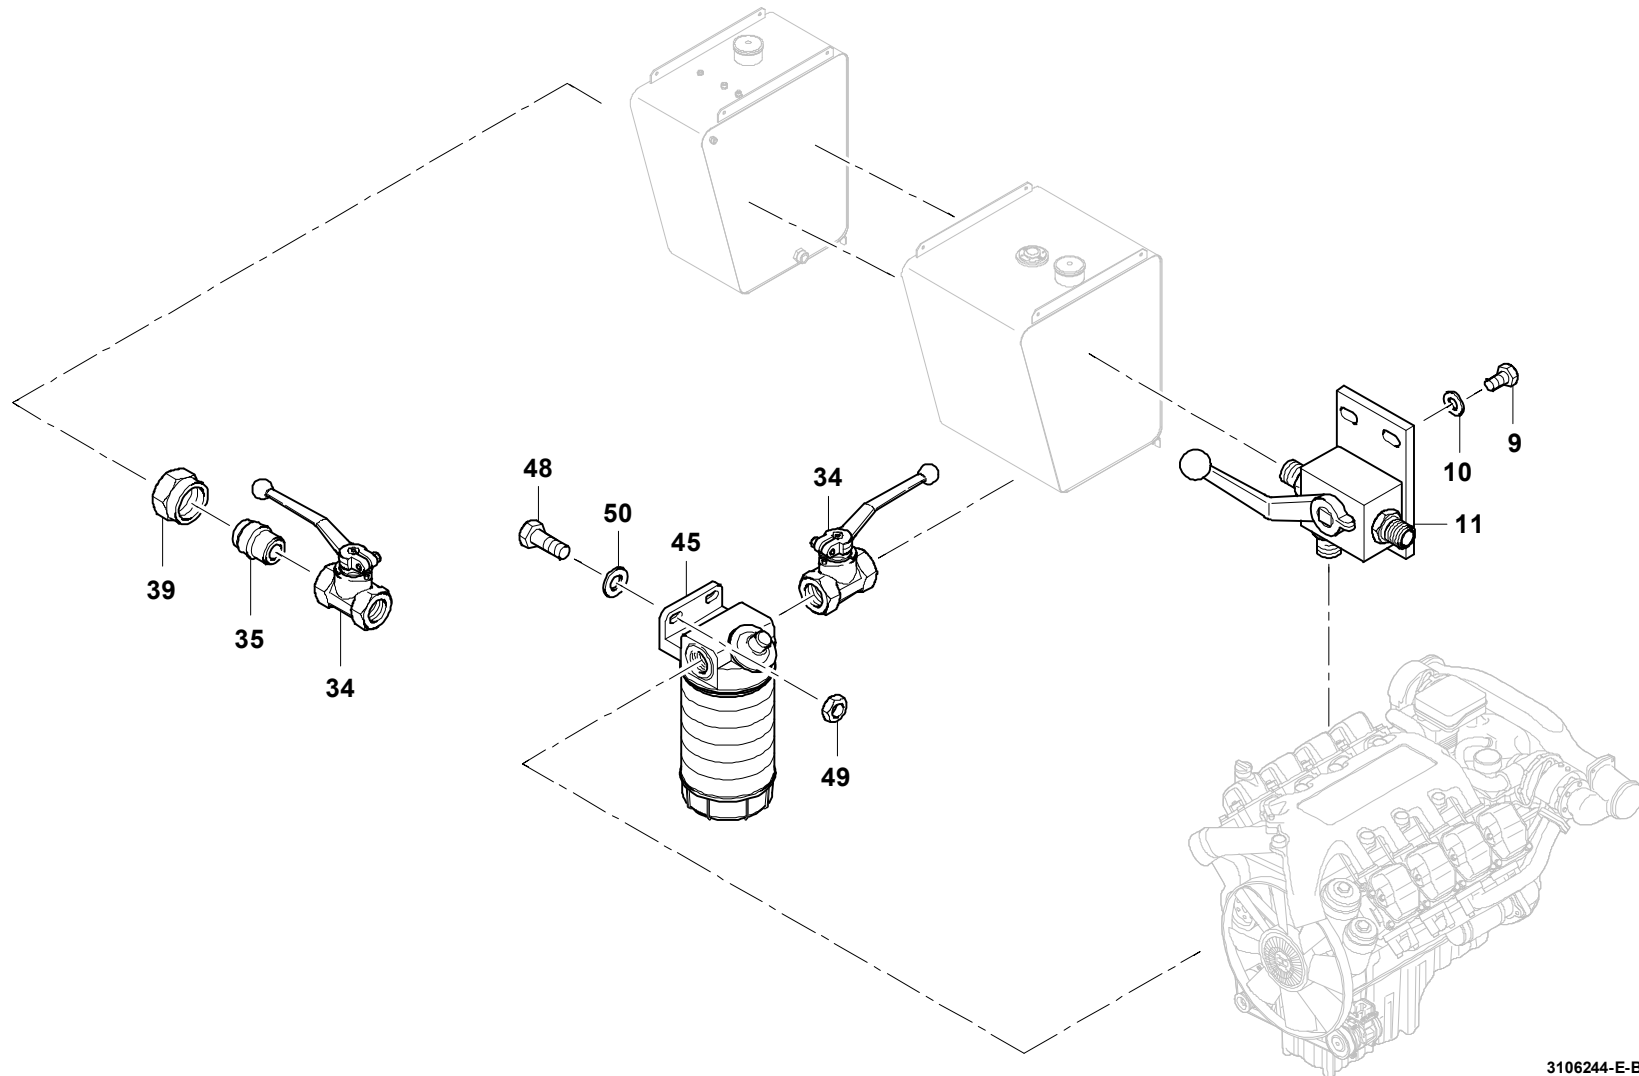

**GROVE**

KRAFTSTOFFSCHEMA  
FUEL-DIAGRAM

BILDТАFЕL  
PICTORIAL DISPLAY

**GMK 5220**  
**BE 505**  
**G 631**

03.09

**3106244-ETL E**

1/2

3106244-E-BL01-0309-522M

**GROVE**KRAFTSTOFFSCHEMA  
FUEL-DIAGRAMBILDТАFEL  
PICTORIAL DISPLAYGMK 5220  
BE 505  
G 631

03.09

3106244-ETL E

2/2

3106244-E-BL02-0309-522M